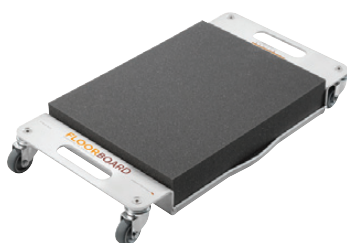

Technické údaje

Velikost: 57 x 33 x 9 cm (D x Š x V)

Zatížitelnost: až 150 kg

Hmotnost: cca 4 kg

Pěnová hmota: 7cm PUR-pěna

Ostatní: 2 brzdy koleček

Floorboard
obj. č. 5112265

Náhradní díly pro Floorboard