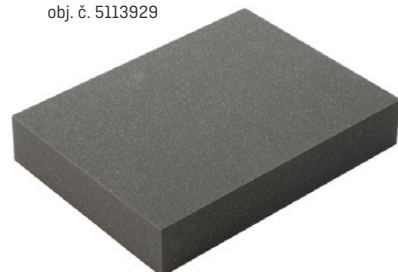

Náhradní díly pro Floorboard

Náhradní kolečko bez brzdy
obj. č. 5113927

Náhradní kolečko s brzdou
obj. č. 5113928

Pěnová podložka
obj. č. 5113929