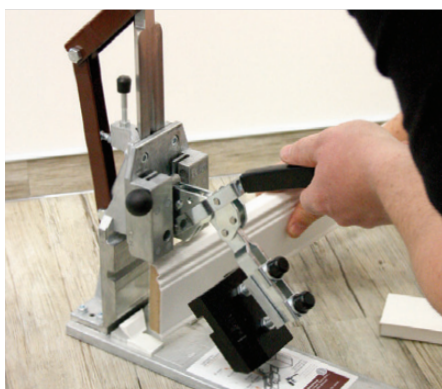

Vylepšená raznice v novém kufru

Nový univerzální nůž pro lepší zpracování všech podlahových lišt s jádrem.