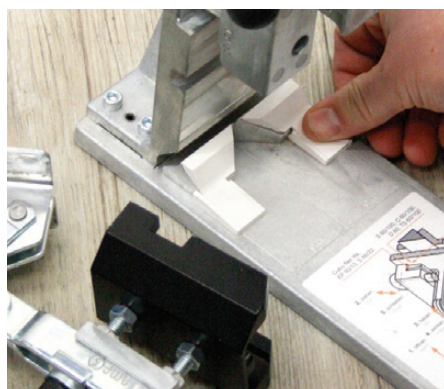

Nové podpěry pro lišty EP 60/13 flex life, sérii Cubu a HAMBURGER STIL