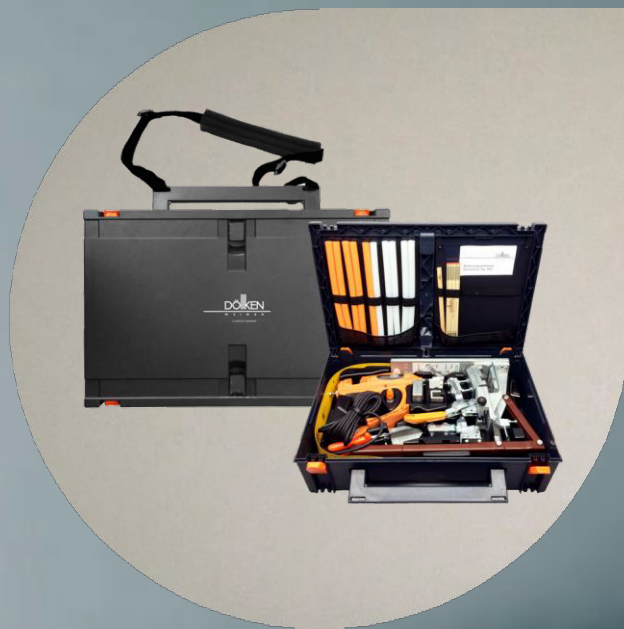

Nová výkonnější raznice

Optimalizovaný nůž pro lepší zpracování soklových lišt s jádrem

- ✓ nový univerzální nůž pro lepší vyrážení
- ✓ s doplňkovými stojany na silnější soklové lišty s jádrem
- ✓ jeden kufřík na všechny nástroje
- ✓ kufřík na raznici ve stabilním provedení